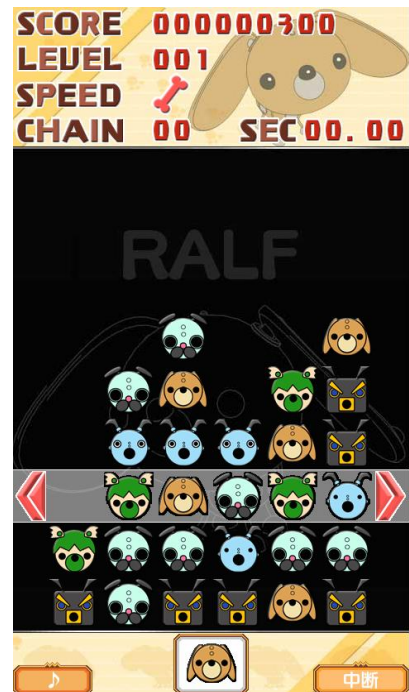

『WANBOココロパズル』は、次々と落ちてくる「WANBO」のキャラクターでデザインされたブロックを左右にスライドして、同じブロックを3つ以上縦か横に揃えて消していく落ち物パズルです。連鎖中はブロックの落下が止まり、その間ブロックを並び替えることで、爽快感満点の大量連鎖を狙うことが可能です。

『WANBOマチキャラ®』は、「WANBO」のキャラクターが携帯の画面上を動き回り、メールや電話の着信をお知らせしてくれるマチキャラ®コンテンツです。iコンシェル®対応で、イベント情報や天気予報、交通機関の到着情報もお知らせ致します。「WANBO」のキャラクターからラルフ、チャック、ドラムの3キャラを配信し、携帯電話ライブを楽しく演出致します。

広報担当[webmaster@genkimobile.co.jp]

TEL: 03-5365-2206 FAX: 03-5365-2208

HP: <http://genkimobile.co.jp/>

積んで、消して、連鎖が気持ちいい♪  
**コロコロWANBOパズル**

対応キャリア : docomo  
 配信サイト : 元気SゲームランチDX 又は  
 iモード版「ドコモマーケット」  
 情報料 : 元気SゲームランチDX ⇒ 従量210円(税込)  
 iモード版「ドコモマーケット」⇒ 月額120円(税込)  
 or従量210円(税込)  
 orドコモポイント231P  
 対応端末 : FOMA905i以上 ※一部非対応端末を除く  
 コピーライト : ©2011 BIRTHDAY © Genki Mobile

**【ゲーム紹介】**

「WANBO」のお手軽落ち物パズルが登場！  
 操作はブロックを左右にスライドさせるだけ。  
 スライド操作で同じブロックが「縦」または「横」に並ぶように揃えると消すことができるよ。  
 上手に並べて連鎖を狙おう！

「WANBO」がケータイライフをお供します！  
**WANBO マチキャラ®**

対応キャリア : docomo  
 配信サイト : 元気SゲームランチDX  
 情報料 : 各従量105円(税込)  
 対応端末 : マチキャラ®対応端末  
 コピーライト : ©2011 BIRTHDAY © Genki Mobile