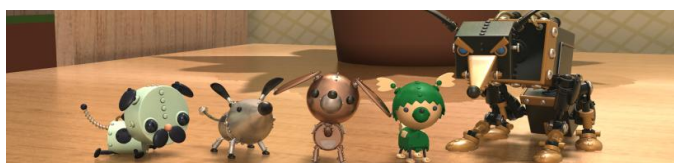

2011年7月20日

docomoより、ロボット犬(ロボドッグ)キャラクター 「WANBO(ワンボ)」のコンテンツを一挙リリース!

元気モバイル株式会社(本社:東京都中野区、代表取締役社長:津守正樹)は、docomoにて展開中の携帯ゲームサイト『元気SゲームランチDX』と、iモード版「ドコモマーケット」にて、2011年7月19日(火)よりロボット犬(ロボドッグ)キャラクター「WANBO」のコンテンツを配信開始致しました。

『WANBOココロパズル』は、次々と落ちてくる「WANBO」のキャラクターでデザインされたブロックを左右にスライドして、同じブロックを3つ以上縦か横に揃えて消していく落ち物パズルです。連鎖中はブロックの落下が止まり、その間ブロックを並び替えることで、爽快感満点の大量連鎖を狙うことが可能です。

『WANBOマチキャラ®』は、「WANBO」のキャラクターが携帯の画面上を動き回り、メールや電話の着信をお知らせしてくれるマチキャラ®コンテンツです。iコンシェル®対応で、イベント情報や天気予報、交通機関の到着情報もお知らせ致します。「WANBO」のキャラクターからラルフ、チャック、ドラムの3キャラを配信し、携帯電話ライブを楽しく演出致します。

『WANBOデコメ®』は、「WANBO」のデコメ®素材です。

夏にぴったりの花火や海をモチーフとした、使いやすいテンプレートと絵文字をまとめて、パッケージ配信致します。

尚、2011年9月30日まで、期間限定で無料素材の配信キャンペーンを実施致します。

当社は今後も「WANBO」のキャラクターを活かしたコンテンツを配信していくことで、キャラクターの認知度向上、ユーザーの獲得を狙います。

※「WANBO」とは

株式会社バースデイが所有するロボット犬(ロボドッグ)のキャラクターです。

全14種類のキャラクター毎に性格があり、本物の犬のように飼い主とのふれあいによってココロを成長させていく設定となっています。

●モバイル版公式サイトURL⇒ <http://urikiri.gkm.jp/wanbo/?uid=NULLGWDOCOMO>

●ブログURL⇒ <http://ameblo.jp/wanko-wanbo/>

●Twitter⇒ @wanko_wanbo

公式サイト

ブログ

【サイト概要】

docomo : 元気SゲームランチDX
情報料 : 従量105円~525円(税込) or 月額315円(税込)
アクセス方法 : iMenu ⇒ メニューリスト ⇒ ゲーム ⇒ ミニゲーム ⇒ 元気SゲームランチDX
著作権 : ©2011 BIRTHDAY © Genki Mobile

〈お問い合わせ先〉

元気モバイル株式会社

〒169-0072 東京都中野区本町1丁目32番2号 ハーモニータワー

広報担当[webmaster@genkimobile.co.jp]

TEL: 03-5365-2206 FAX: 03-5365-2208

HP: <http://genkimobile.co.jp/>