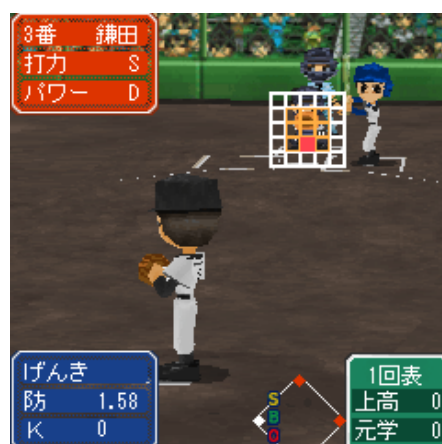

もしも、高校球児がドラフト1位を目指したら…

高校野球Rookie2

対応キャリア : SoftBank
配信サイト : 定番スポーツ大集合
情報料 : 従量315円(税込)
対応端末 : 3G端末 ※一部非対応端末を除く
コピーライト : © Genki Mobile

【ゲーム紹介】

大人気！
「選手生活体験型」育成シミュレーションの続編が登場！
あなたは野球部の一年生ピッチャー。
高校の3年間で、全国大会に優勝し、
ドラフト1位でプロ野球選手になることを目指そう！
部活の練習や試合はもちろん、仲間との友情や、
ライバルとの激突、はたまた女の子との恋愛など…
青春を彩る数々のイベントで、前作以上に熱くなれ！

尚、このゲームで育成したキャラクターを、
2011年7月配信予定の「高校野球'11夏」で使用することが
できるぞ！お楽しみに！

【登場人物】

◆観奈美(みなみ)

野球部のマネージャー。
野球部を全国大会で優勝させること、
そして、主人公をドラフト1位にすることを目標にしている。
とある経済学者の本に感銘を受けたらしいが…。

◆張須(はりす)

野球部のキャッチャー。
連野とは中学時代からのチームメイト。
性格は自分勝手に強引。主人公とはソリが合わないことが多い。

◆林田(はやしだ)

野球部のもう一人のマネージャー。
野球には詳しくないが、とある理由により部員たちに
頼りにされている。
メガネを外すと意外に可愛いという噂も。

◆ヴェスト

野球狂の国ニッポンで
最も盛り上がるトーナメント「コーコーヤキュー」に憧れ、
出場資格を得るために日本国籍まで取得した
ライバル校の怪力4番打者。

この他にもイベントを盛り上げるキャラクターが多数登場！