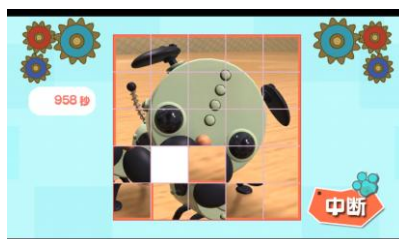

『WANBO絵合わせパズル』は、バラバラになったピースをスライドさせ、「WANBO」の絵を完成させるゲームです。

絵を完成させると、可愛く動くWANBOの動画を観ることができます。

全10ステージを収録し、ステージ毎に異なる動画をご用意致しましたので、たっぷりとお楽しみいただけます。

当社は、今後も、様々なプラットフォームへ向けて『WANBO』のキャラクターコンテンツを展開し、キャラクターの認知度向上、ユーザーの獲得を狙います。

■アプリ概要

タイトル名:WANBO絵合わせパズル

公開日:Android Market⇒2011年6月1日

au one Market⇒2011年近日公開

価格:従量210円

コピーライト:(C)2011 BIRTHDAY (C) Genki Mobile

PC版Android Market URL:

[https://market.android.com/details?id=jp.gkm.game.WANBO\\_PicturePuzzle\\_3001&feature=search\\_result](https://market.android.com/details?id=jp.gkm.game.WANBO_PicturePuzzle_3001&feature=search_result)