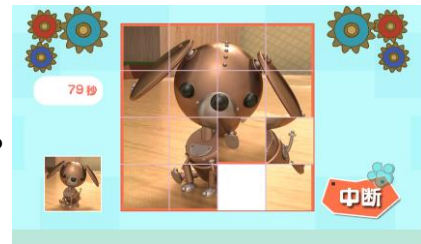

絵を完成させて、可愛い「WANBO」の動画を観よう！

WANBO絵合わせパズル

対応キャリア : docomo
配信サイト : 元気SゲームランチDX 又は
iモード版「ドコモマーケット」
情報料 : 元気SゲームランチDX ⇒ 従量210円
iモード版「ドコモマーケット」⇒ 無料
※製品版は無料版より追加課金
従量210円 又はドコモポイント231P
対応端末 : STYLE/PRIME/SMART/PRO シリーズ
※一部非対応端末を除く
コピーライト : ©2011 BIRTHDAY © Genki Mobile

【ゲーム紹介】

ブロックをスライドさせて
かわいいWANBO達の絵を完成させよう！
パズルは15ピースと24ピースの2種類を用意♪
各キャラクターのパズルを完成させて
全ての動画を観ちゃおう♪